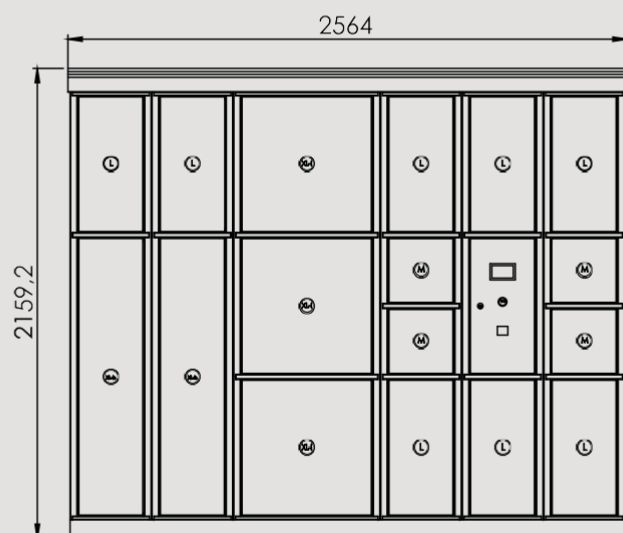

- Drzwiczki i korpus wykonane ze stali ocynkowanej i malowane proszkowo

- Spadzisty dach

- Moduł do montażu wolnostojącego

Moduł MySmartBox

17 skrytek

Montaż modułu
wolnostojącego
do użytku na zewnątrz

| MySmartBox | Wymiary zewnętrzne (mm) Wys. X Szer. X Gł. | Ilość |
|------------------|---|-------|
| PANEL STEROWANIA | 585x262x718 | 1 |
| M | 285x262x718 | 4 |
| L | 585x262x718 | 8 |
| XL | 585x562x718 | 3 |
| XL - h | 1235x262x718 | 2 |

| Skrzynki na listy | Wymiary zewnętrzne (mm) Wys. x Szer. x Gł. | Ilość |
|-------------------|---|-------|
| XS | 100x300x400 | 117 |
| MySmartBox | Wymiary zewnętrzne (mm) Wys. X Szer. X Gł. | Ilość |
| PANEL STEROWANIA | 600x300x400 | 1 |
| S | 150x300x400 | 18 |
| M | 300x300x400 | 6 |
| L | 600x300x400 | 4 |
| XL | 600x600x400 | 2 |
| XL - h | 1200x300x400 | 2 |