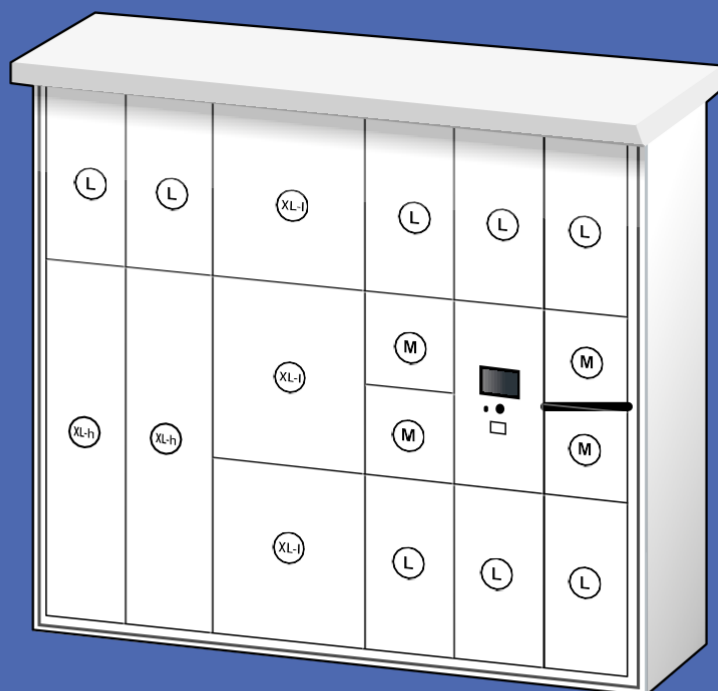

- Drzwiczki i korpus wykonane ze stali ocynkowanej i malowane proszkowo

- Spadzisty dach

- Moduł do montażu wolnostojącego

Moduł MySmartBox

17 skrytek

Montaż modułu
wolnostojącego
do użytku na zewnątrz

| MySmartBox | Wymiary zewnętrzne (mm) Wys. X Szer. X Gł. | Ilość |
|------------------|---|-------|
| PANEL STEROWANIA | 585x262x718 | 1 |
| M | 285x262x718 | 4 |
| L | 585x262x718 | 8 |
| XL | 585x562x718 | 3 |
| XL - h | 1235x262x718 | 2 |