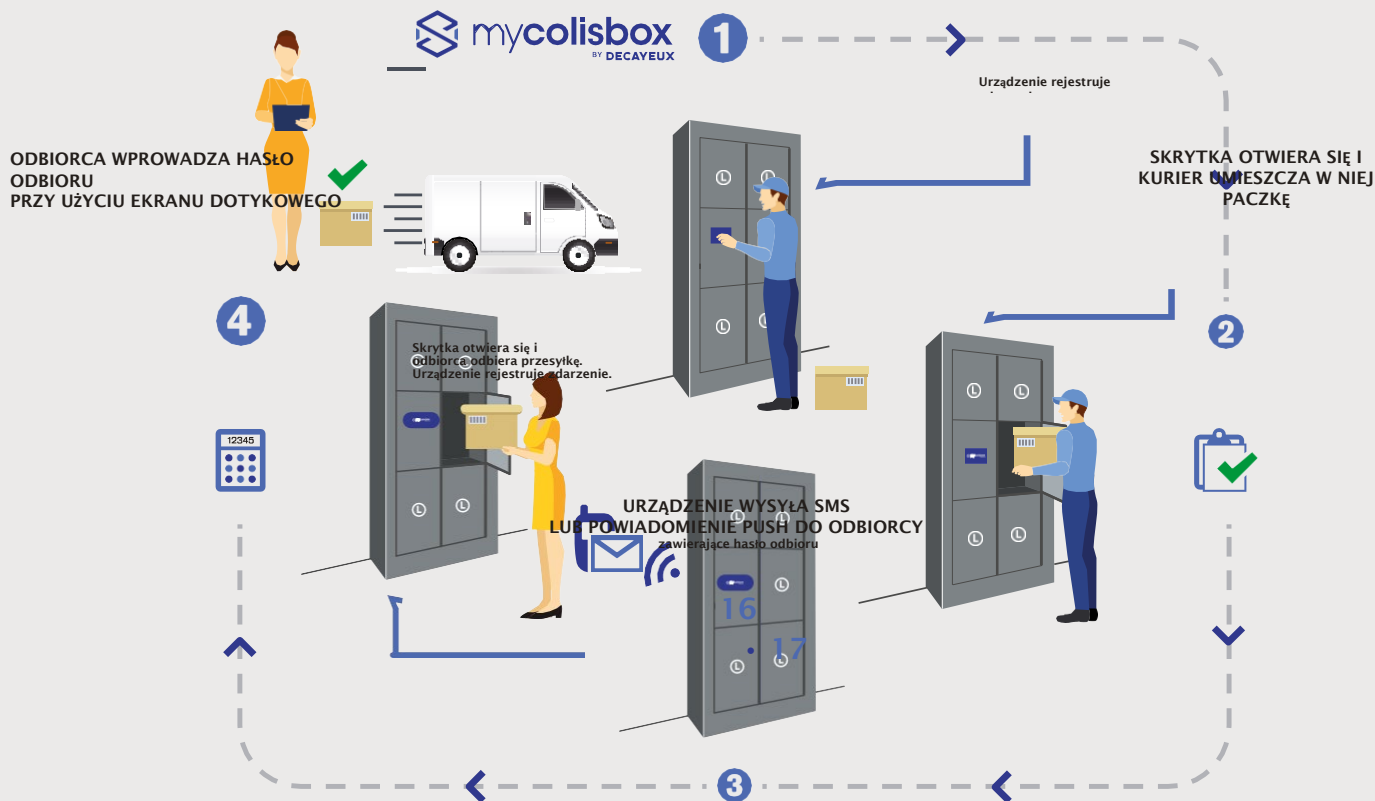

MySmartBox.

to paczkomat wyposażony w cyfrowy system ułatwiający odbiór i dostawę w budynkach prywatnych lub częściowo prywatnych.

plug & play.

MySmartBox jest łatwy w konfiguracji - wymaga jedynie podłączenia do zasilania.

Powiadomienia o dostawie.

są wysyłane za pomocą SMS-ów albo powiadomień „Push” za pośrednictwem aplikacji Walter.

odbior.

Paczki można odbierać 24/7 za pomocą hasła otrzymanego przez SMS.

bezpieczeństwo

W zależności od ustawień, MySmartBox może korzystać z WI-FI lub wyłącznie z bezpieczniejszej technologii GSM.

Rejestrowanie wydarzeń.

Urządzenie bezpiecznie zapisuje wszystkie zdarzenia na wewnętrznej karcie SD.

OPROGRAMOWANIE POMOCNICZE

Zarządcy budynków mieszkalnych, biur i akademików wyposażonych w MySmartBox mają dostęp do oprogramowania pomocniczego wykorzystującego chmurę obliczeniową.

Oprogramowanie pozwala na przeglądanie statystyk użytkowania, wysyłanie przypomnień o odbiorze i zarządzanie użytkownikami.

ZAMOWIENIE
ONLINE

IDENTYFIKACJA
KURIERA

Kurier wybiera wymienionego
mieszkańca lub tworzy
jedenrazowego odbiorcę.