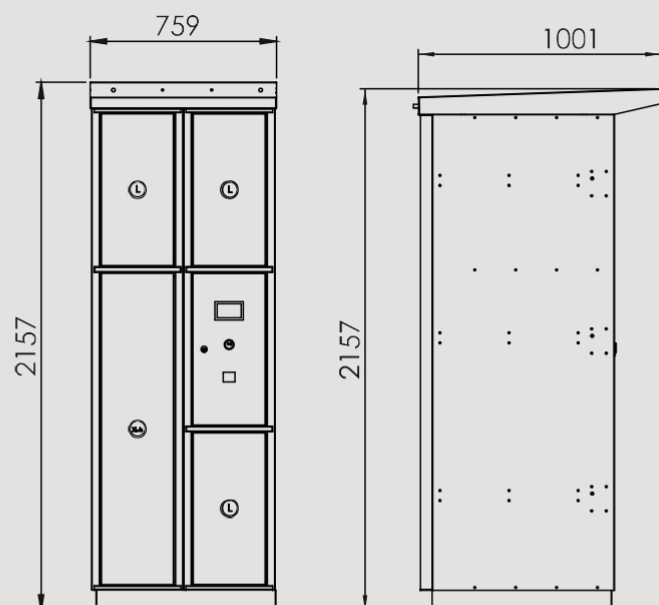

- Drzwiczki i korpus
wykonane ze stali ocynkowanej i malowane proszkowo

- Spadzisty dach

- Moduł do montażu wolnostojącego

MySmartBox

4 skrytki

Montaż modułu
wolnostojącego do
użytku na zewnątrz

| MySmartBox | Wymiary zewnętrzne (mm) Wys. x Szer. x Gł. | Ilość |
|------------------|---|-------|
| PANEL STEROWANIA | 585x262x718 | 1 |
| L | 585x262x718 | 3 |
| XL - h | 1235x262x718 | 1 |