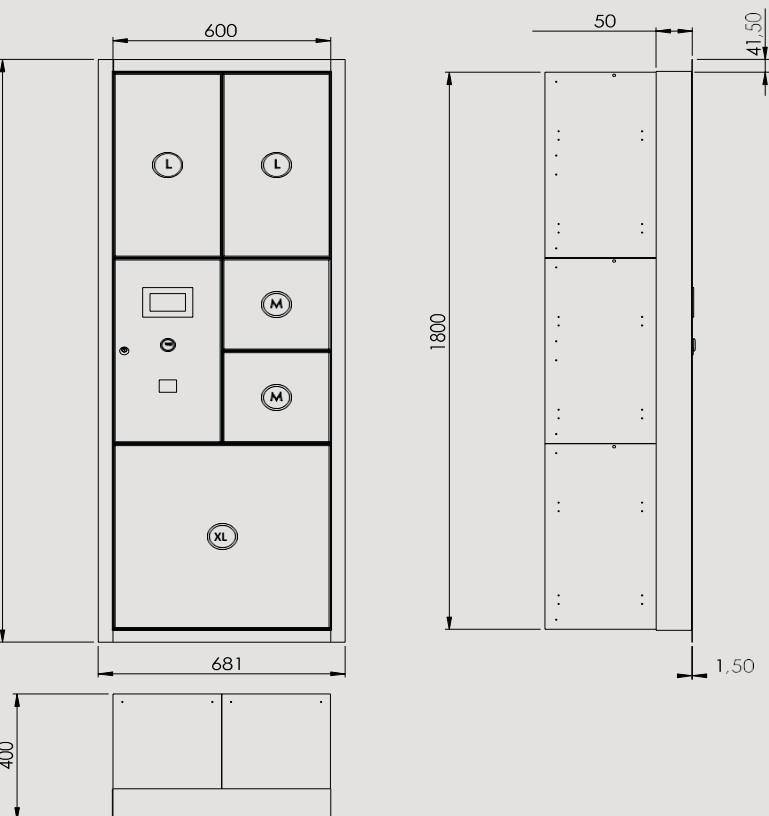

MySmartBox 5 skrytek

Wersja wnątkowa do wykorzystania w pomieszczeniach

| MySmartBox | Wymiary zewnętrzne (mm) | Ilość |
|------------------|-------------------------|-------|
| | Wys. X Szer. X Gł. | |
| PANEL STEROWANIA | 600x300x400 | 1 |
| M | 300x300x400 | 2 |
| L | 600x300x400 | 2 |
| XL | 600x600x400 | 1 |