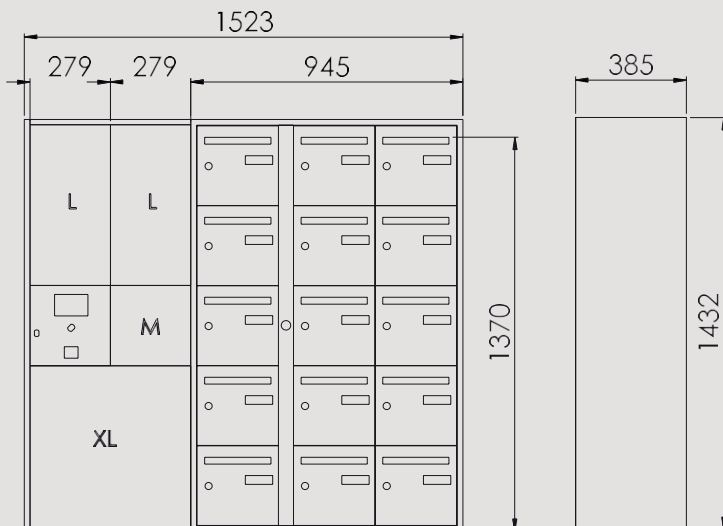

PANEL STEROWANIA

Rozmiar M (279x279x385)

Do 6 skrytek

Rozmiar L (558x279x385)

Więcej niż 6 skrytek

| Streetbox | Wymiary zewnętrzne (mm) Wys. X Szer. X Gł. | Ilość |
|-----------|---|-------|
| | 260x260x340 | 15 |