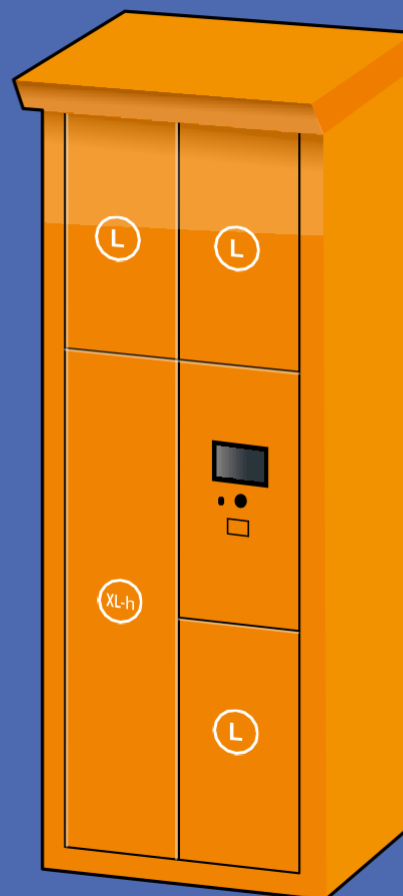

- Drzwiczki i korpus
wykonane ze stali ocynkowanej i malowane proszkowo

- Spadzisty dach

- Moduł do montażu wolnostojącego

MySmartBox

4 skrytki

Montaż modułu
wolnostojącego do
użytku na zewnątrz

| MySmartBox | Wymiary zewnętrzne (mm) Wys. x Szer. x Gł. | Ilość |
|------------------|---|-------|
| PANEL STEROWANIA | 585x262x718 | 1 |
| L | 585x262x718 | 3 |
| XL - h | 1235x262x718 | 1 |