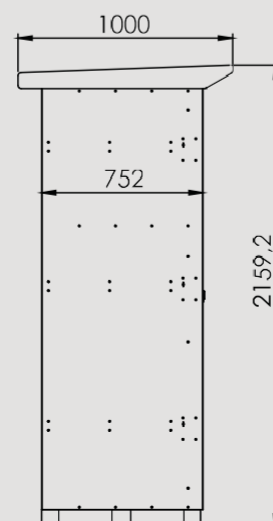

| MySmartBox | Wymiary zewnętrzne (mm) Wys. X Szer. X Gł. | Ilość |
|------------------|---|-------|
| PANEL STEROWANIA | 279x279x385 | 1 |
| M | 279x279x385 | 1 |
| L | 558x279x385 | 2 |
| XL | 558x558x385 | 1 |

- Drzwiczki i korpus wykonane ze stali ocynkowanej i malowane proszkowo

- Spadzisty dach

- Moduł do montażu wolnostojącego

Moduł MySmartBox

17 skrytek

Montaż modułu
wolnostojącego
do użytku na zewnątrz

| MySmartBox | Wymiary zewnętrzne (mm) Wys. X Szer. X Gł. | Ilość |
|------------------|---|-------|
| PANEL STEROWANIA | 585x262x718 | 1 |
| M | 285x262x718 | 4 |
| L | 585x262x718 | 8 |
| XL | 585x562x718 | 3 |
| XL - h | 1235x262x718 | 2 |

| Skrzynki na listy | Wymiary zewnętrzne (mm) Wys. x Szer. x Gł. | Ilość |
|-------------------|---|-------|
| XS | 100x300x400 | 117 |
| MySmartBox | Wymiary zewnętrzne (mm) Wys. X Szer. X Gł. | Ilość |
| PANEL STEROWANIA | 600x300x400 | 1 |
| S | 150x300x400 | 18 |
| M | 300x300x400 | 6 |
| L | 600x300x400 | 4 |
| XL | 600x600x400 | 2 |
| XL - h | 1200x300x400 | 2 |