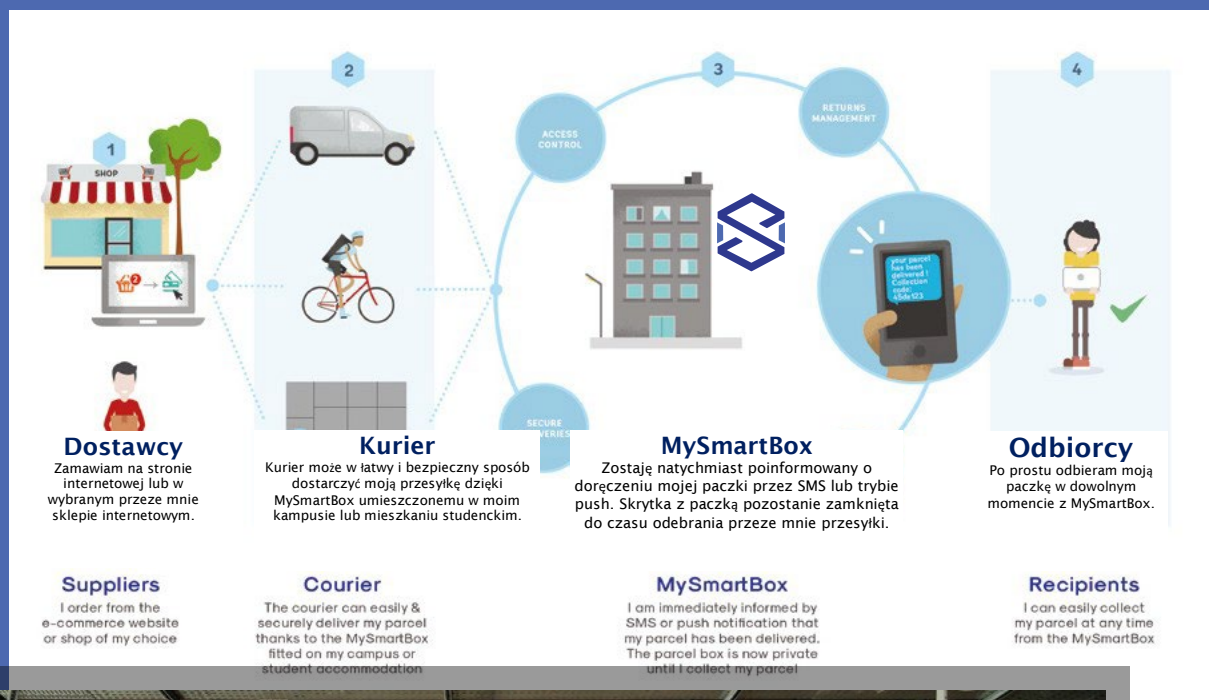

Stworzone dla akademików i kampusów w celu ułatwienia zadań konsjerża.

Swoboda w przyjmowaniu przesyłek z całego świata