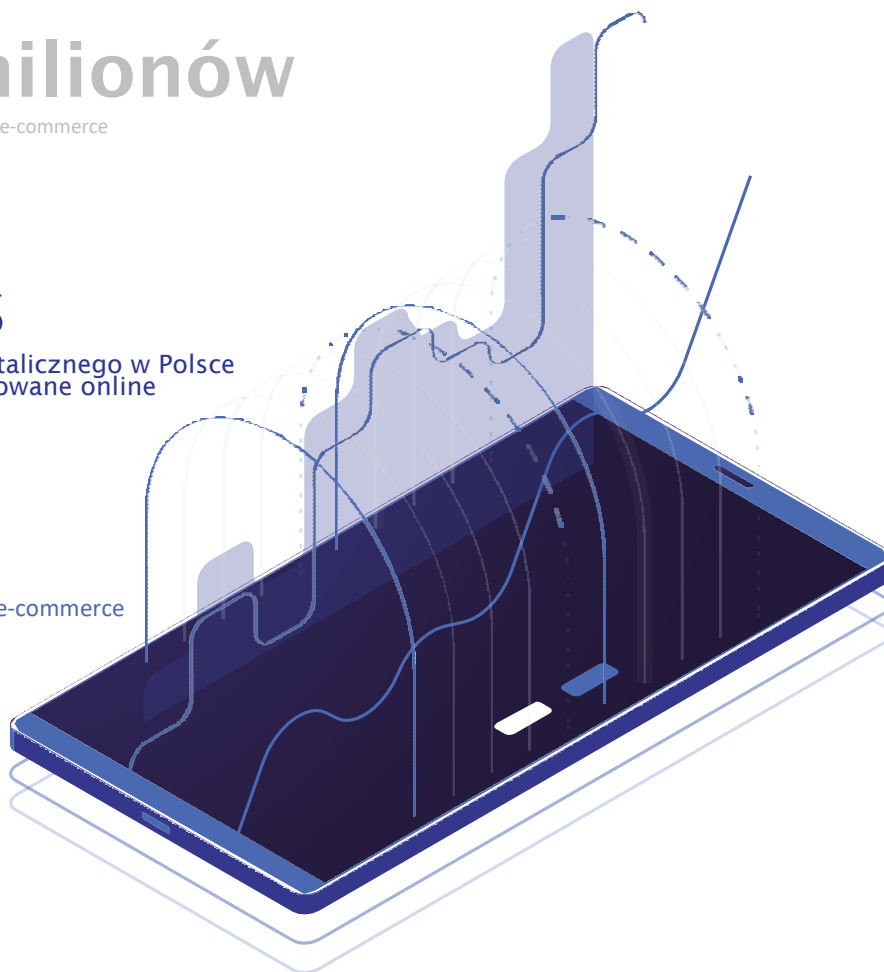

handlu detalicznego w Polsce
jest realizowane online

18%

Rocznie rośnie rynek e-commerce

+40.000

aktywnych sklepów internetowych w Polsce

**„MySmartBox - produkt niezbędny w
twoim codziennym życiu”.**

Aby rozwiązać problemy związane z doręczaniem paczek i dostosować się
do nowych wyzwań rynkowych, firma Decayeux stworzyła MySmartBox.

System dostarczania paczek - MySmartBox - to dostosowane do potrzeb klienta rozwiązanie, składające się ze współdzielonych skrzynek pocztowych, oferujące mieszkańcom, pracownikom i studentom możliwość odbioru paczek w dowolnym momencie dzięki otrzymanemu kodowi za pomocą wiadomości SMS lub powiadomienia push!