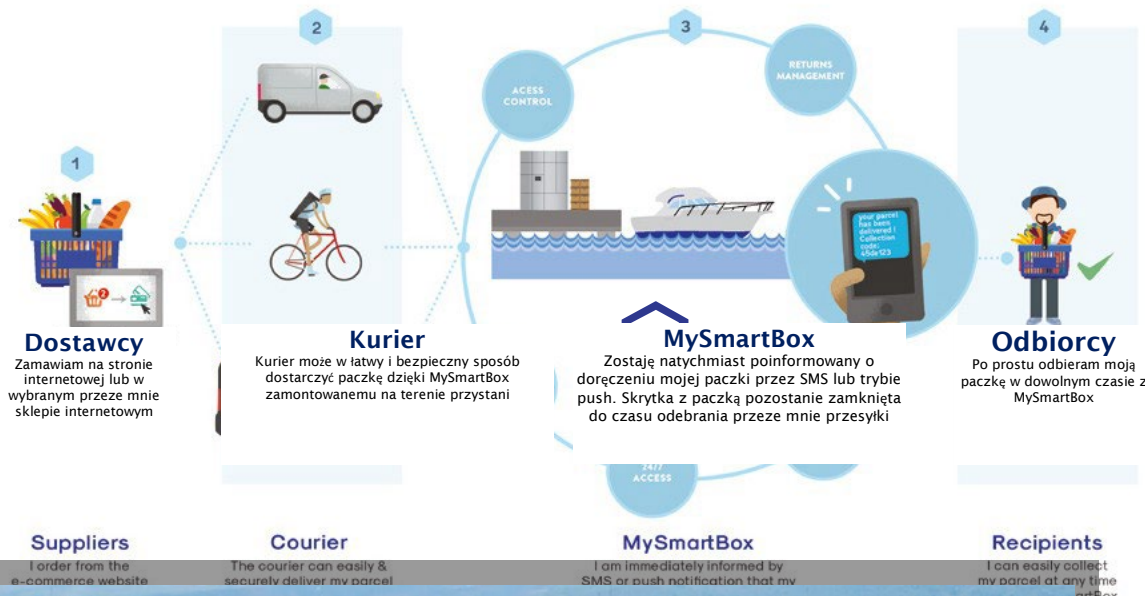

Wykonane ze stali nierdzewnej, odpornej na korozję. Opracowane specjalnie dla przystani, portów i innych obiektów nadmorskich.

Przechowywanie artykułów spożywczych i świeżych produktów w chłodnym miejscu aż do momentu ich odbioru

Port