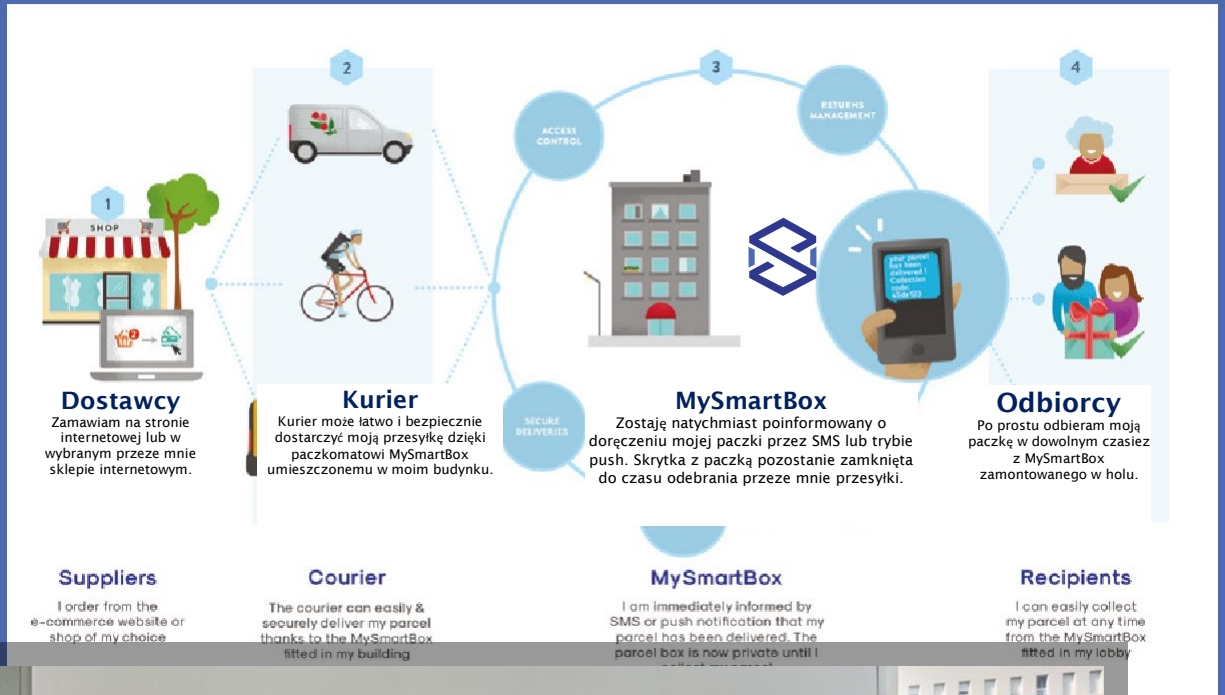

Miejsce pracy

Dzięki MySmartBox mogę łatwo odebrać przesyłkę bezpośrednio w miejscu pracy, bez konieczności brania wolnego dnia

DECAYEUX
SINCE 1872

Przeznaczone dla supermarketów, centrów handlowych, sklepów spożywczych, ale także wszystkich innych sklepów, które chcą łączyć sprzedaż detaliczną z e-commerce.

Odbiór 24/7 dla większej swobody dzięki MySmartBox !

Przeznaczone dla deweloperów,
wynajmujących, współwłaścicieli i firm
zarządzających nieruchomościami

Bezpieczne dostawy z
korzyścią dla kurierów i
mieszkańców