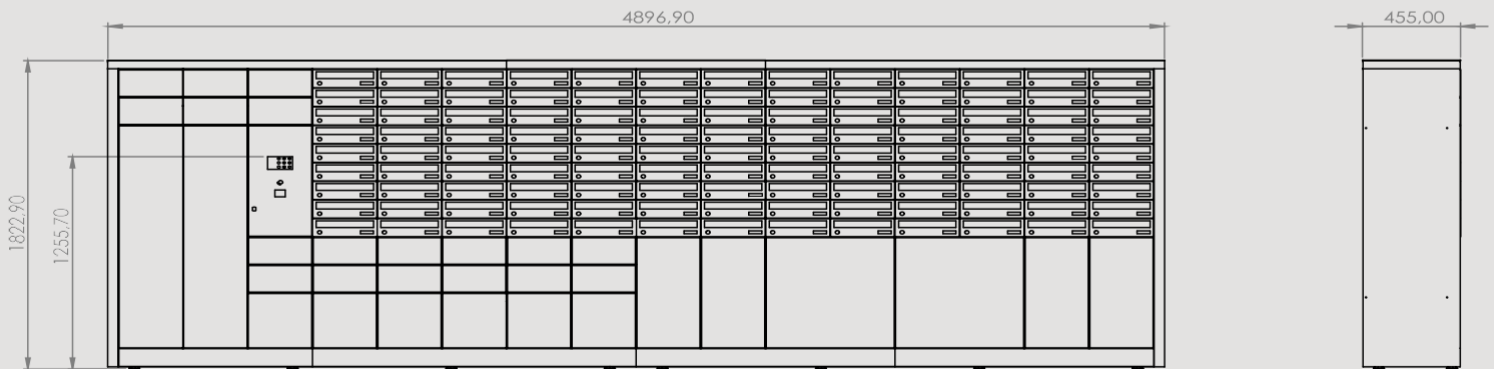

Moduł MySmartBox 32 skrytki i 117 skrzynek na listy

Wersja wolnostojąca do wykorzystania w pomieszczeniach

- Wielokierunkowy czytnik kodów kreskowych
- Trójpasmowa karta sieciowa SIM GSM klasy 4
- Zintegrowana antena
- 1 czytnik do pilotów
- Procesor 32-bitowy
- 2 Gb karta mikro-SD
- Interfejs USB
- Zasilanie awaryjne (opcja)
- 1 ekran dotykowy
- -
- Drzwiczki i korpus wykonane ze stali ocynkowanej i malowane proszkowo
- -
- Zintegrowane skrzynki na listy
- -
- Moduł do montażu wolnostojącego

Skrzynki na listy	Wymiary zewnętrzne (mm) Wys. x Szer. x Gł.	Ilość
XS	100x300x400	117
MySmartBox	Wymiary zewnętrzne (mm) Wys. X Szer. X Gł.	Ilość
PANEL STEROWANIA	600x300x400	1
S	150x300x400	18
M	300x300x400	6
L	600x300x400	4
XL	600x600x400	2
XL - h	1200x300x400	2